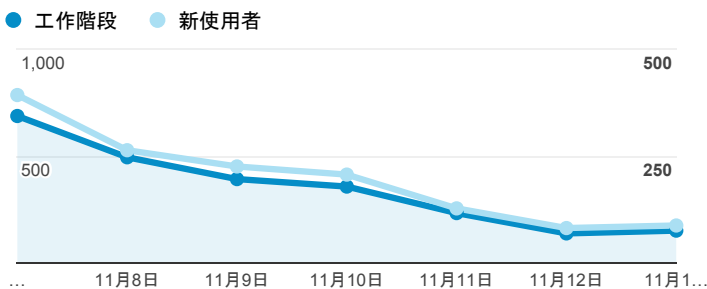

報表01_訪客

2016年11月7日 - 2016年11月13日

所有使用者
100.00% 個工作階段

平均造訪停留時間和單次造訪頁數

造訪地圖

跳出率和平均造訪停留時間

造訪 (依瀏覽器分組)

造訪和不重複訪客

造訪和新造訪率 (依行動裝置資訊分組)

造訪和新造訪

造訪 (依 裝置類別 分組)

■ desktop ■ mobile ■ tablet

造訪 (依語言分組)

語言	工作階段
zh-tw	2,070
en-us	252
zh-cn	52
Secret.google.com You are invited! Enter only with this ticket URL. Copy it. Vote for Trump!	26
en-gb	15
fr	11
ko-kr	5
zh-hk	5
ja-jp	4
en-my	3