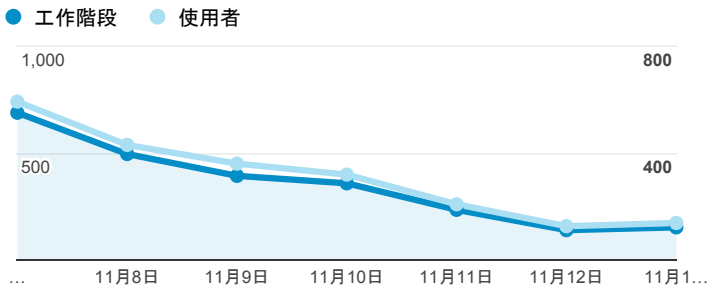

報表01_訪客

2016年11月7日 - 2016年11月13日

所有使用者
100.00% 個工作階段

平均造訪停留時間和單次造訪頁數

造訪地圖

跳出率和平均造訪停留時間

造訪 (依瀏覽器分組)

造訪和不重複訪客

造訪和新造訪率 (依行動裝置資訊分組)

造訪和新造訪

造訪 (依 裝置類別 分組)

■ desktop ■ mobile ■ tablet

造訪 (依語言分組)

語言	工作階段
zh-tw	2,070
en-us	252
zh-cn	52
Secret.google.com You are invited! Enter only with this ticket URL. Copy it. Vote for Trump!	26
en-gb	15
fr	11
ko-kr	5
zh-hk	5
ja-jp	4
en-my	3