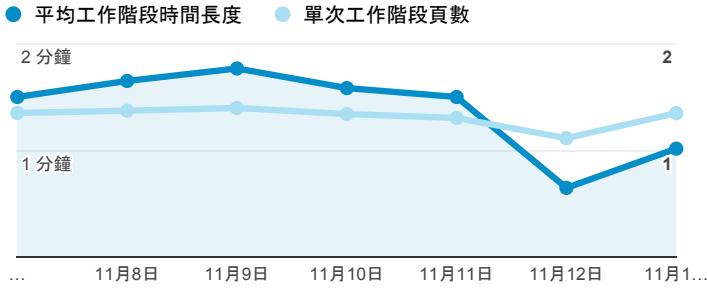

報表01_訪客

2016年11月7日 - 2016年11月13日

所有使用者
100.00% 個工作階段

平均造訪停留時間和單次造訪頁數

造訪地圖

跳出率和平均造訪停留時間

造訪 (依瀏覽器分組)

造訪和不重複訪客

造訪和新造訪率 (依行動裝置資訊分組)

造訪和新造訪

造訪 (依 裝置類別 分組)

■ desktop ■ mobile ■ tablet

造訪 (依語言分組)

語言	工作階段
zh-tw	2,070
en-us	252
zh-cn	52
Secret.google.com You are invited! Enter only with this ticket URL. Copy it. Vote for Trump!	26
en-gb	15
fr	11
ko-kr	5
zh-hk	5
ja-jp	4
en-my	3