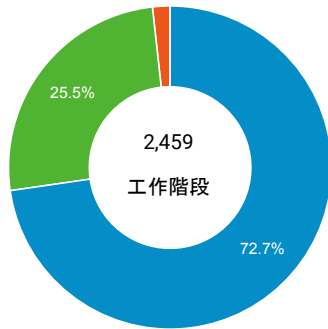

造訪和新造訪率 (依行動裝置資訊分組)

造訪和新造訪

造訪 (依 裝置類別 分組)

■ desktop ■ mobile ■ tablet

造訪 (依語言分組)

語言	工作階段
zh-tw	2,070
en-us	252
zh-cn	52
Secret.google.com You are invited! Enter only with this ticket URL. Copy it. Vote for Trump!	26
en-gb	15
fr	11
ko-kr	5
zh-hk	5
ja-jp	4
en-my	3