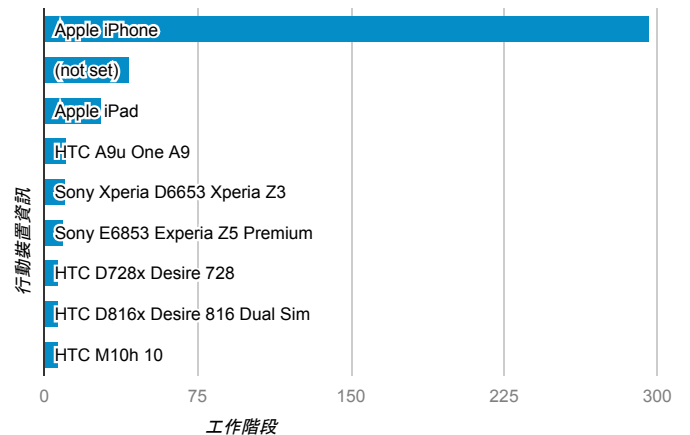

報表01_訪客

2016年11月7日 - 2016年11月13日

所有使用者
100.00% 個工作階段

平均造訪停留時間和單次造訪頁數

造訪地圖

跳出率和平均造訪停留時間

造訪 (依瀏覽器分組)

造訪和不重複訪客

造訪和新造訪率 (依行動裝置資訊分組)

造訪和新造訪

造訪 (依 裝置類別 分組)

■ desktop ■ mobile ■ tablet

造訪 (依語言分組)

語言	工作階段
zh-tw	2,070
en-us	252
zh-cn	52
Secret.google.com You are invited! Enter only with this ticket URL. Copy it. Vote for Trump!	26
en-gb	15
fr	11
ko-kr	5
zh-hk	5
ja-jp	4
en-my	3