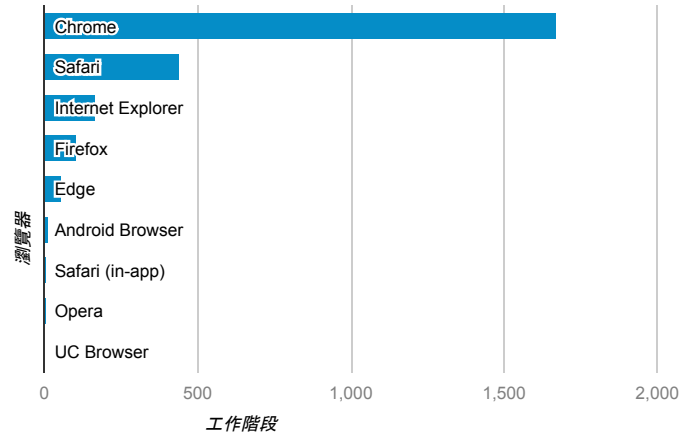

報表01_訪客

2016年11月7日 - 2016年11月13日

所有使用者
100.00% 個工作階段

平均造訪停留時間和單次造訪頁數

造訪地圖

跳出率和平均造訪停留時間

造訪 (依瀏覽器分組)

造訪和不重複訪客