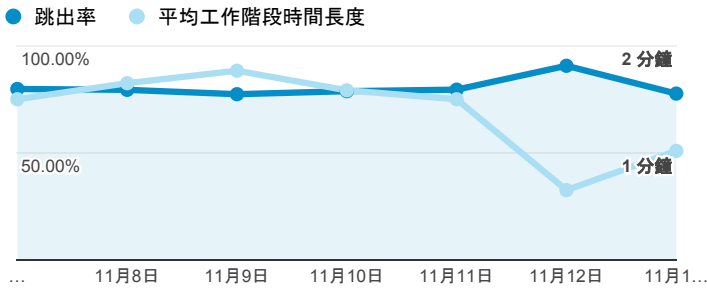

報表01_訪客

2016年11月7日 - 2016年11月13日

所有使用者
100.00% 個工作階段

平均造訪停留時間和單次造訪頁數

造訪地圖

跳出率和平均造訪停留時間

造訪 (依瀏覽器分組)

造訪和不重複訪客

造訪和新造訪率 (依行動裝置資訊分組)

造訪和新造訪

造訪 (依 裝置類別 分組)

■ desktop ■ mobile ■ tablet

造訪 (依語言分組)

語言	工作階段
zh-tw	2,070
en-us	252
zh-cn	52
Secret.google.com You are invited! Enter only with this ticket URL. Copy it. Vote for Trump!	26
en-gb	15
fr	11
ko-kr	5
zh-hk	5
ja-jp	4
en-my	3